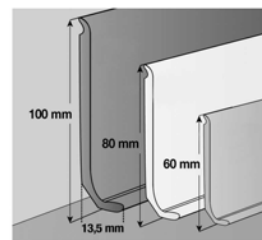

Gerflor Profily, lišty, tuba na svařování, lepidlo, penetrace

GER 04770454 3M*

Stav zásob: 21 bm

Gerflor Vynaflex 100mm UNI 3bm
Beige 1 bal.=25x3bm

Šířka/balení: 3 bm

Původní cena: ~~3,46~~ €/bm

Cena po slevě: **0,80** €/bm