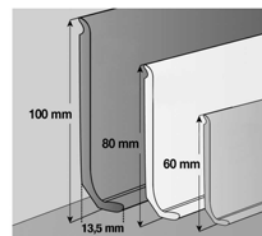

Gerflor Profily, lišty, tuba na svařování, lepidlo, penetrace

GER 04770454 3M*

Stav zásob: 21 bm

Gerflor Vynaflex 100mm UNI 3bm
Beige 1 bal.=25x3bm

Šířka/balení: 3 bm

Původní cena: ~~3,46~~ €/bm

Cena po slevě: **0,80** €/bm

GER 04836512*

Stav zásob: 18 bm

Gerflor Vynaflex 60mm UNI 3bm
1 bal.=25x3m Noir

Šířka/balení: 3 bm

Původní cena: ~~2,01~~ €/bm

Cena po slevě: **0,80** €/bm

GERB XX 2BM

Stav zásob: 71.8 m2

GERFLOR Booster 2bm
světlý mramor

Šířka/balení: 2 m2

Cena po slevě: **3,20** €/m2

GERC30 0747 9A

Stav zásob: 18.8 m2

Šířka/balení: 3,76 m2

Původní cena: **21,33** €/m2Cena po slevě: **9,20** €/m2Gerflor Creation30 2mm 2019
Pashmina Cloud 457x91**GERC30 0846 9B**