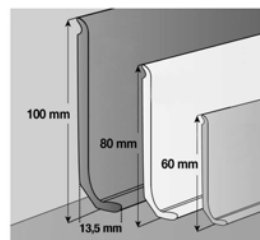

Gerflor Profily, lišty, tuba na svařování, lepidlo, penetrace

GER 04770454 3M*

Stav zásob: 21 bm

Gerflor Vynaflex 100mm UNI 3bm
Beige 1 bal.=25x3bm

Šířka/balení: 3 bm

Původní cena: **86,00** Kč/bmCena po slevě: **20,00** Kč/bm**GER 04836512***