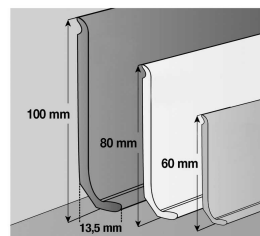

GER 04836512*

Stav zásob: 18 bm

Gerflor Vynaflex 60mm UNI 3bm
1 bal.=25x3m Noir

Šířka/balení: 3 bm

Původní cena: **2,01** €/bm

Cena po slevě: **0,80** €/bm