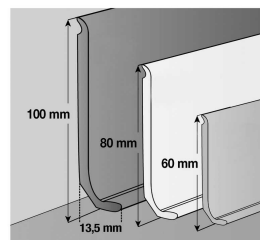

Gerflor Profily, lišty, tuba na svařování, lepidlo, penetrace

GER 04770454 3M*

Stav zásob: 21 bm

Gerflor Vynaflex 100mm UNI 3bm
Beige 1 bal.=25x3bm

Šířka/balení: 3 bm

Původní cena: **3,46** €/bm

Cena po slevě: **0,80** €/bm