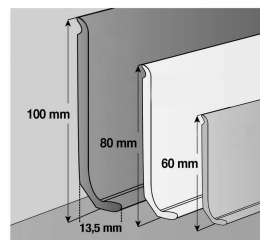

Gerflor Profily, lišty, tuba na svařování, lepidlo, penetrace

**GER 04770454 3M\***

Gerflor Vynaflex 100mm UNI 3bm  
Beige 1 bal.=25x3bm

Stav zásob: 21 bm  
Šířka/balení: 3 bm  
Původní cena: ~~86.00~~ Kč/bm  
Cena po slevě: **20,00** Kč/bm