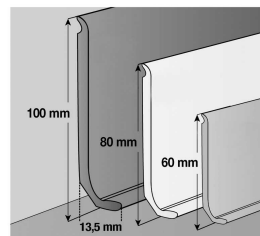

GER 04836512*

Gerflor Vynaflex 60mm UNI 3bm
1 bal.=25x3m Noir

Stav zásob: 18 bm
Šířka/balení: 3 bm
Původní cena: ~~50.00~~ Kč/bm
Cena po slevě: **20,00** Kč/bm