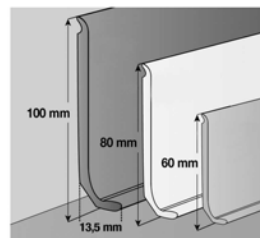

Gerflor Profily, lišty, tuba na svařování, lepidlo, penetrace

GER 04770454 3M*

Stav zásob: 21 bm

Gerflor Vynaflex 100mm UNI 3bm
Beige 1 bal.=25x3bm

Šířka/balení: 3 bm

Původní cena: **86,00** Kč/bm

Cena po slevě: **20,00** Kč/bm

GER 04836512*

Stav zásob: 18 bm

Gerflor Vynaflex 60mm UNI 3bm
1 bal.=25x3m Noir

Šířka/balení: 3 bm

Původní cena: **50,00** Kč/bm

Cena po slevě: **20,00** Kč/bm

GERB XX 2BM

Stav zásob: 71.8 m2

GERFLOR Booster 2bm
světlý mramor

Šířka/balení: 2 m2

Cena po slevě: **80,00** Kč/m2

GERC30 0747 9A

Stav zásob: 18.8 m2

Šířka/balení: 3,76 m2

Původní cena: **559.00** Kč/m2Cena po slevě: **220,00** Kč/m2Gerflor Creation30 2mm 2019
Pashmina Cloud 457x91**GERC30 0846 9B**