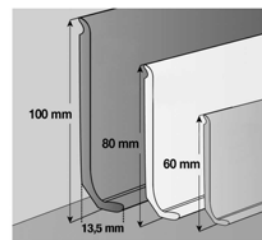

Gerflor Profily, lišty, tuba na svařování, lepidlo, penetrace**GER 04770454 3M***

Stav zásob: 21 bm

Gerflor Vynaflex 100mm UNI 3bm
Beige 1 bal.=25x3bm

Šířka/balení: 3 bm

Původní cena: ~~3,46~~ €/bmCena po slevě: **0,80** €/bm**GER 04836512***