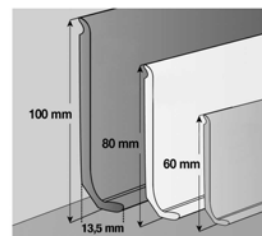

GER 04836512*

Stav zásob: 18 bm

Gerflor Vynaflex 60mm UNI 3bm
1 bal.=25x3m Noir

Šířka/balení: 3 bm

Původní cena: ~~2,01~~ €/bm

Cena po slevě: **0,80** €/bm