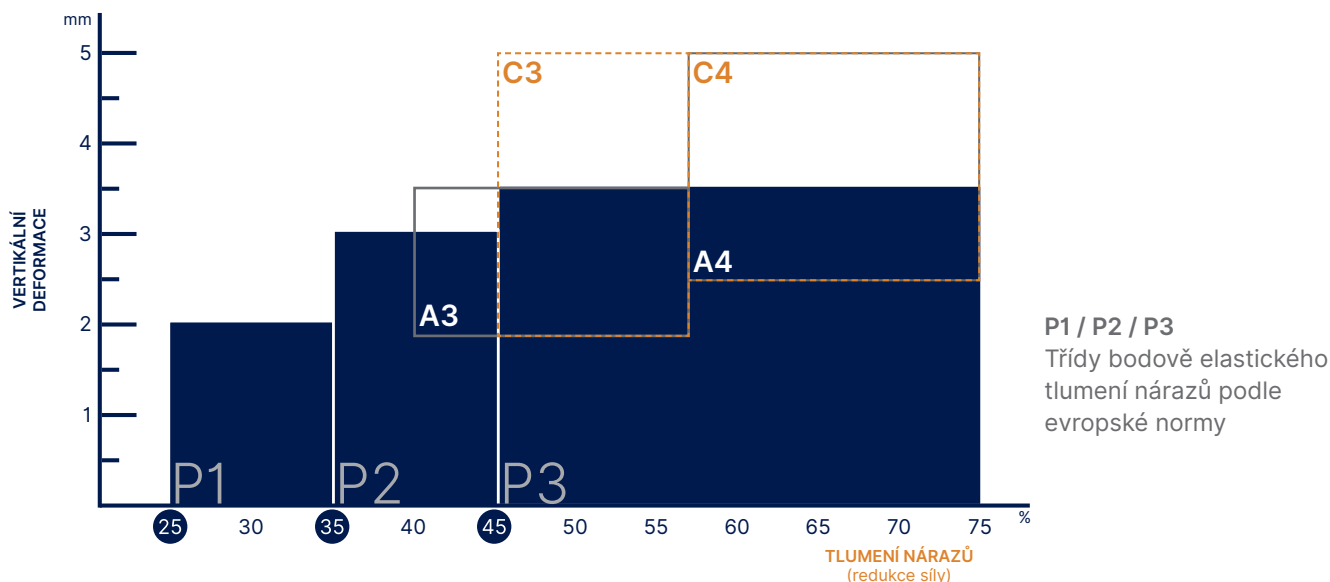

EVROPSKÁ NORMA PRO SPORTOVNÍ PODLAHY

NORMA EN 14904: MINIMÁLNÍ POŽADAVKY NA PARAMETRY, KTERÉ MAJÍ SPLŇOVAT HALOVÉ SPORTOVNÍ PODLAHY

3 TYPY SPORTOVNÍCH PODLAH

- **BODOVĚ ELASTICKÉ PODLAHY**
  jako například Taraflex™ (Taraflex™ Evolution, Taraflex™ Performance, Taraflex™ Comfort, Taraflex™ Multi-Use 6.2)
- **PLOŠNĚ ELASTICKÉ PODLAHY**
  jako například odpružené dřevěné podlahy
- **KOMBINOVANÉ PODLAHY**
  poskytují kombinaci bodově elastických a plošně elastických podlahových vlastností

STANDARDNÍ HODNOTY:

Norma EN 14904 určuje třídy redukce síly pro všechny podlahy. Cílem normy je upozornit na nutnost instalace bezpečných a pohodlných podlah, které snižují riziko zranění.

EN 14904	POPIS	NORMA	POŽADAVEK	JEDNOTKY
SPORTOVNÍ VLASTNOSTI	Vertikální deformace	EN 14809	< 3.5	mm
	Tlumení nárazů (redukce síly)	EN 14808	> 25	%
	Koeficient tření	EN 13036-4	80 – 110	-
TECHNICKÉ CHARAKTERISTIKY	Odrážení míče	EN 12 235	> 90	%
	Odolnost proti otlakům	EN 1516	< 0.5	mm
	Odolnost proti valivé zátěži	EN 1569	> 1 500	N
	Odolnost proti nárazům	EN 1517	> 8	N/m
	Odolnost proti otěru	EN ISO 5470-1	< 1 000	mg
	Lesk	EN ISO 2813	< 30	%
	Rovinatost	EN 13036-7	< 6 mm / 3 m	-
KLASIFIKACE	Reakce na oheň	EN 13501-1	C₁-s₁	-
	Emise Formaldehydu	EN 717-1/2	> E1	-
	Emise Pentachlorophenolu	EN 12673	< 0.1	%