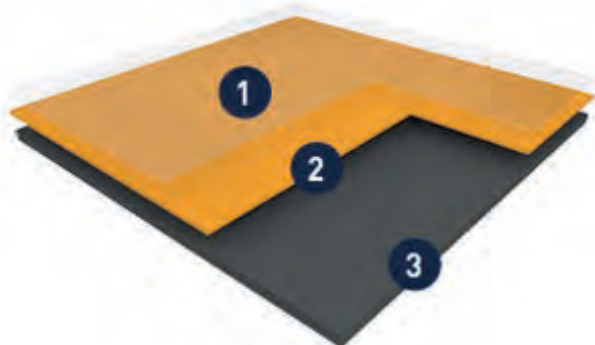

AKTUALNÍ
CENY

POPIS PRODUKTU

- 1) Povrchová úprava
- 2) Dekorová vrstva
- 3) Recyklovaná kalandrovaná vrstva

Víceúčelová vinylová podlahová krytina, vhodná zejména do zázemí sportovních hal, fitness center a ostatních provozů, kde je požadován vzhled shodný se sportovními krytinami TARAFLEX® a zároveň maximální odolnost vůči bodovému statickému zatížení. Taraflex® Surface však nepatří mezi standardní sportovní krytiny, protože se jedná pouze o nášlapnou vrstvu sportovních krytin TARAFLEX® a nemá na rubové straně žádnou pěnu, proto je možné tento typ krytiny pro sportovní účely používat pouze v kombinaci s pružným podkladním roštem.