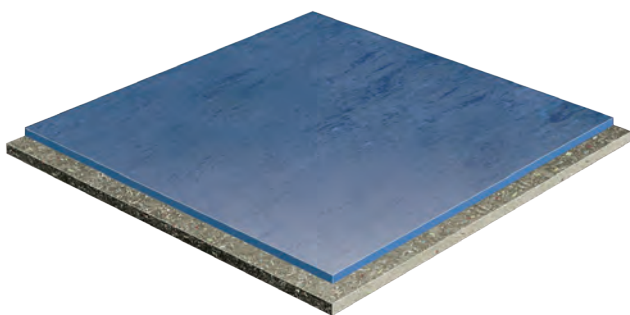

SYSTÉM LINOGYM II

AKTUÁLNÍ
CENY

Systém Linogym II je sportovní bodově elastická podlaha, která spojuje to nejlepší ze sportovního linolea v kombinaci s elastickou rohoží. Skládá se z 6 mm silné pružné rohože Gymflex II, na kterou se instaluje sportovní linoleum o tloušťce 4 mm (Linodur nebo Colorette).

Díky míře absorpce nárazu 26 % poskytuje systém Linogym II vynikající tlumící vlastnosti. Elastická rohož je vyrobena z PUR pěny, kaučukového prášku a pojiva.

TECHNICKÝ POPIS

Kód	Produkt	Tloušťka role (mm)	Šířka role (bm)	Délka role (bm)	Balení (m²)	Hmotnost (kg/m²)	Absorpce nárazu (%)	Kročejová neprůzvučnost
R751	Podložka Gymflex II	6	1.5	10	15	2.28	26	18
R752	Podložka Gymflex II	6	1.5	20	30	2.28	26	18