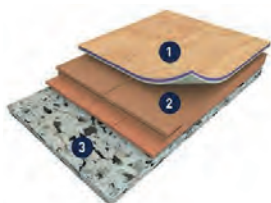

SUBFLEX TARAFLEX® EVOLUTION