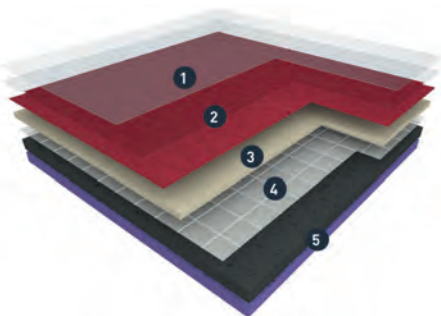

6588 Fog

6587 Water

6585 Leaf

6586 Pond

6599 Sunray

TARAFLEX® TABLE TENNIS

AKTUALNÍ
CENY

POPIS PRODUKTU

- 1) Povrchová úprava
- 2) Design
- 3) Recyklovaná kalandrovaná vrstva
- 4) D-Max
- 5) Dvojitá pěna

Sportovní vinylová podlahová krytina, určená pro stolní tenis. Povrch opatřen speciální úpravou, zajišťující ideální kompromis mezi skluzem a přilnavostí pro boční pohyby, zrychlení a změny směru. Nabízí řešení jak pro trvalou, tak pro dočasnou pokládku. Podlaha byla vyvíjena ve spolupráci s mezinárodní federací stolního tenisu ITTF.