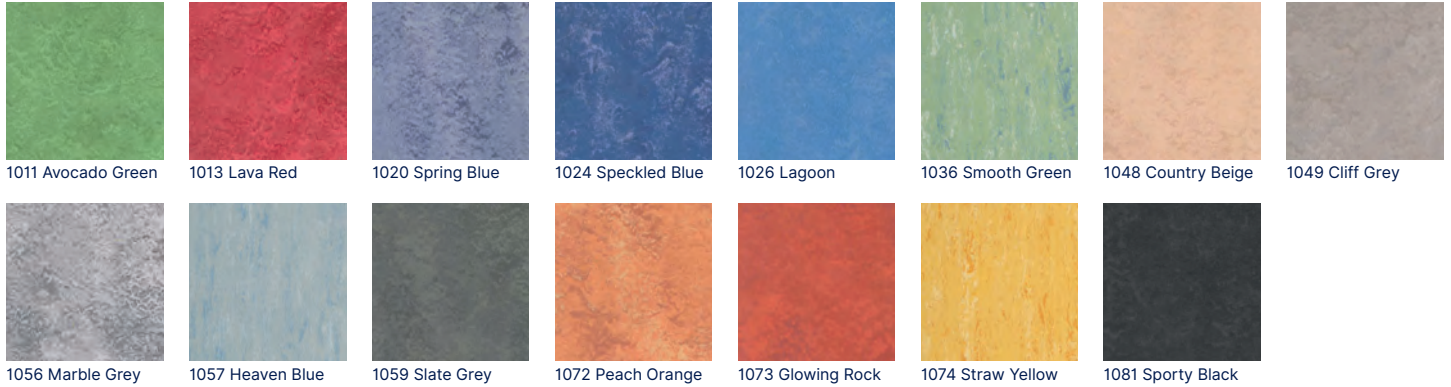

LINODUR SPORT 4.0