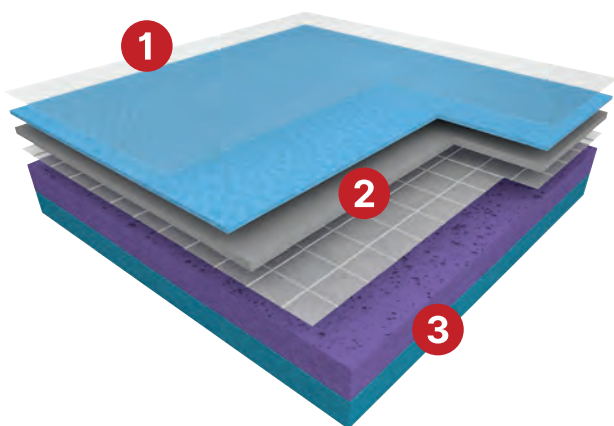

TAJEMSTVÍ SPORTOVNÍCH PODLAH TARAFLEX

1 ProtecSol^{TRIPLE ACTION}

Povrchová úprava s jedinečným a patentovaným trojitým účinkem ProtecSol® nabízí tři klíčové výhody:

- **Inteligentní povrchová úprava**, která přináší ideální kompromis mezi skluzem a přilnavostí. Podlaha zajišťuje bezpečnou přilnavost a odolost, když sportovec zrychluje, ale umožňuje nohám volný pohyb při otáčení.
- **Povrch chránící proti popálení pokožky**. Teplota během pádu se snižuje o 25 %, čímž se minimalizuje riziko popálenin způsobených třením.
- **Povrch, který je nákladově efektivní a snadno se udržuje.**

2 D-Max^{DURABILITY} | D-Max^{DURABILITY}+

Povrch D-Max™ je jedinečný komplex, který se skládá z kalandrovaných PVC pásů vyztužených mřížkami ze skelných vláken a zajišťuje vysokou životnost sportovních podlah Taraflex™.

D-Max™+, exkluzivita Taraflex™, je vyztužena dvěma mřížkami ze skelných vláken. Poskytuje následující výhody:

- **Vynikající rozměrová stabilita (>0,1 %)**
- **Odolnost proti otlaku se zlepšila o 35 % za účelem rozšíření rozsahu použití podlah.**

D-Max^{DURABILITY}

D-Max^{DURABILITY}+

3 CXP^{COMFORT} HD

Výrobní proces pro uzavřenou pěnu CXP (Cellular Xtreme Process) byl nyní spojen s technologií pěny VHD „s velmi vysokou hustotou“, kterou vyvinula společnost Gerflor.

Proč používat pěnu s dvojitou hustotou?

V okamžiku nárazu na podlahu:

- Lehká a elastická pěna spodní vrstvy se zcela stlačí, aby byla zajištěna **ochrana a bezpečnost**.
- Pěna VHD v horní vrstvě zůstává pevná, takže deformace kolem nohy je dvakrát větší. Tím se dosahuje větší volnosti v pohybu při otáčení a bezpečného opření nohy což **minimalizuje riziko poranění**.

Kombinace ProtecSol®, D-Max™ / D-Max™+ a CXP™HD zajišťuje, že povrch sportovních podlah Taraflex™ je odolný a má vynikající vlastnosti.