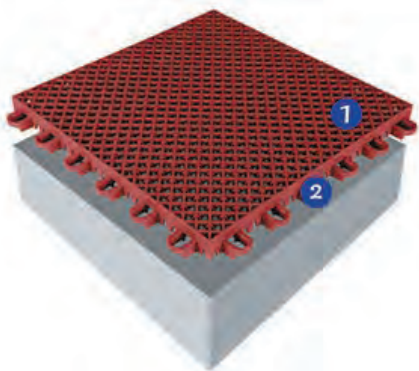

VYBRÁNY PRO NEJPRESTIŽNĚJŠÍ SOUTĚŽE

- Certifikace FIBA & IHF

POWERGAME+™

AKTUALNÍ
CENY

POPIS PRODUKTU

- 1) Mřížka
- 2) Robustní zámkový systém

Modulární exteriérová sportovní krytina tvořená pružnými propustnými dlaždicemi z polypropylenu opatřenými zámkami zajišťující dlouhotrvající pevnost spoje a dilataci produktu. Nášlapná vrstva je tvořená dvojitým mřížovaným rastrem, rubová strana produktu je tvořena dvouúrovňovými jehlicovými výběžky pro tlumení dopadu a efektivní odvod dešťové vody.