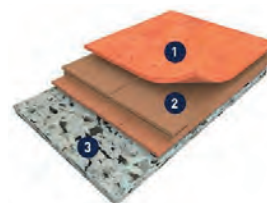

SUBFLEX TARAFLEX® EVOLUTION

SUBFLEX TARAFLEX® SURFACE

SUBFLEX RECREATION 60

SUBFLEX LINODUR SPORT

KOMPONENTY

Kód	Produkt	Rozměr
HN450001	Dvojitý HDF panel	1.235 bm x 0.46 bm
HN490001	Pěnová podložka	2 bm x 1.6 bm
S1200001	Parotěsná fólie	185.7 m ²
S1400001	Odvětrávaná pryžová lišta	délka: 1.22 bm; šířka: 76 mm; výška: 102 mm
H2340003	Malé krycí víko	vnitřní Ø 90 mm / vnější Ø 135 mm
H2330002	Střední krycí víko	vnitřní Ø 130 mm / vnější Ø 180 mm
H2000001	Velké krycí víko	vnitřní Ø 180 mm / vnější Ø 230 mm