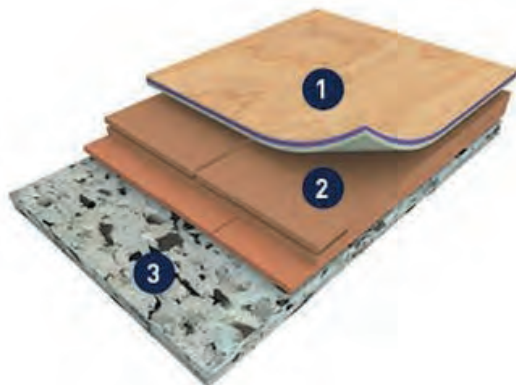

SUBFLEX TARAFLEX®

AKTUÁLNÍ
CENY

POPIS PRODUKTU

- 1) Vinylové sportovní povrchy
- 2) Dvojitý HDF panel
- 3) Pěnová podložka

Plošně elastická konstrukce SUBFLEX je složena z pěnové podložky a dvojitého HDF panelu. Instalace této konstrukce je díky zámkovému spoji u panelů velmi rychlá a jednoduchá. HDF panely s vysokou objemovou hustotou 880 kg/m³ tvoří vysoce odolný, stabilní a hladký podkladový rošt, u kterého se nemusíte obávat tzv. telegrafování nerovností a spojů jednotlivých desek na sportovním povrchu.