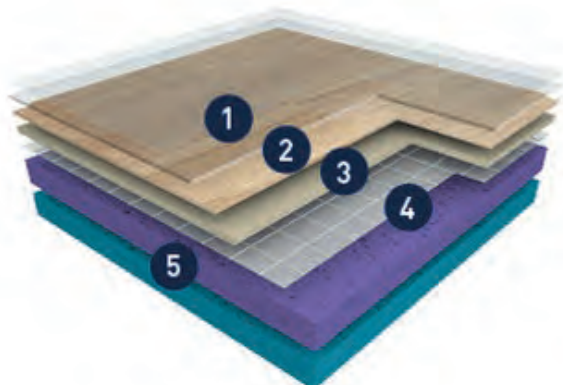

TARAFLEX® PERFORMANCE

AKTUÁLNÍ
CENY

POPIS PRODUKTU

1) Povrchová úprava
2) Dekorová vrstva
3) Recyklovaná kalandrovaná vrstva
4) D-MAX
5) Dvojitá pěna

Víceúčelová sportovní vinylová podlahová krytina. Tato varianta je vhodná zejména pro větší sportovní haly, kde mají uživatelé vysoké nároky na výkon i bezpečnost (kategorie P2), avšak z ekonomických či jiných důvodů je požadována pokládka přímo na pevný podklad.

- Dekory na objednávku s dodací lhůtou 6 týdnů.
- Délka rolí dle požadavku zákazníka
  Minimální délka role: 12 bm
  Maximální délka role: 26,5 bm
  Řezy po 0,5 bm

TECHNICKÝ POPIS

Kód	Produkt	Celková tloušťka (mm)	Šířka role (bm)	Hmotnost (kg/m²)	Kategorie	Index ochrany proti nárazu IPI (%)	Vertikální deformace (mm)	Reakce na oheň	Povrchová úprava
H964	Taraflex Performance Uni (jednobarevné dekory)	9	1.5	5.25	P2	82	<3.0	Cfl-s1	Protectsol
H977 / HN605	Taraflex Performance Wood (dřevodekory)	9	1.5	5.25	P2	82	<3.0	Cfl-s1	Protectsol

DEKORY

Gerflor kód	Název
H9776350	Light Cherry
HN605763	Maple Sun
HN605742	Wood Oak
H9643764	Taupe
H9646873	Anthracite
H9646758	Silver Gray
H9642404	London Light Blue
H9646445	Lagoon
H9646430	Blue
H9646431	Teal
H9646570	Mint Green
H9646559	Spring
H9646146	Coral
H9646180	Red
H9646038	Terracotta
H9646211	Gold
H9646347	Beige
H9646557	Forest
H9646830	Black
H9646159	Pink