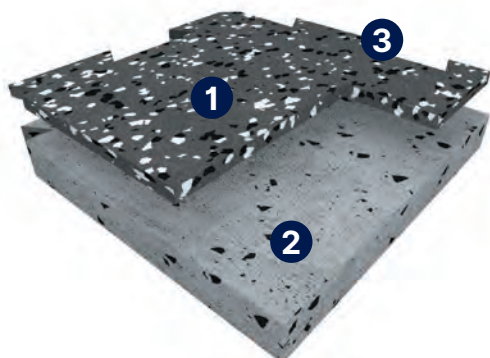

POLYPROPYLENOVÉ PROFILY

- Snadná a rychlá instalace
- Esteticky propracované zakončení kurtu

S345
ROH POLYPROPYLEN
9.5 x 9.5 x 1.9 cm

S545 / S544
NÁJEZDOVÉ HRANY
30.5 x 30.5 x 1.9 cm

HLINÍKOVÉ PROFILY

- Vysoká odolnost vůči nepříznivému počasí či vandalismu díky instalaci s ukotvením k podkladu
- Kovové zakončovací prvky přidávají sportovnímu kurtu vysokou estetickou hodnotu

S134
NÁBĚHOVÁ LIŠTA - ROVNÝ DÍL
148 x 18.2 x 2 cm

S136
NÁBĚHOVÁ LIŠTA - ROHOVÝ DÍL
148 x 18.2 x 2 cm

POWERSHOCK 80

AKTUÁLNÍ CENY

POPIS PRODUKTU

- 1) Nášlapná vrstva
- 2) Neporézní podložka
- 3) Puzzle systém