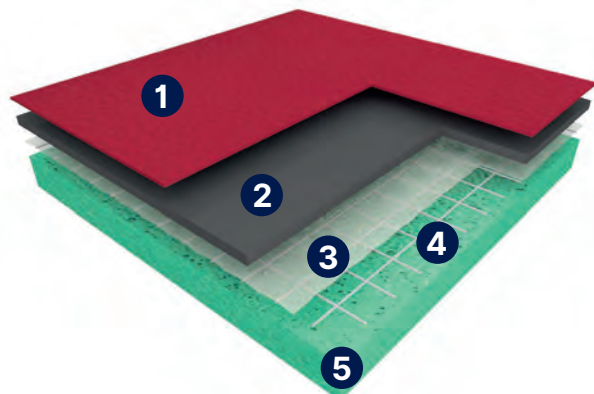

POPIS PRODUKTU

- 1) Povrchová úprava
- 2) Vrstva z PVC
- 3) Skelné vlákno
- 4) Skelná mřížka
- 5) Hustá pěna

Řada RECREATION vznikla jako reakce na zvyšující se poptávku po ekonomicky dostupných sportovních krytinách. Gerflor proto využil své mnohaleté know-how a vytvořil kolekci cenově dostupných sportovních krytin pro školy a volnočasová centra, která si nemohou dovolit špičkové krytiny Taraflex. Recreation 60 je sportovní krytina splňující požadavek na dopadovou absorpci na úrovni min. 25 % a je možné ji klást přímo na vyrovnaný podklad bez roštu. Recreation 45 je určen spíše jako pružná nášlapná vrstva u kombinované konstrukce s roštem.