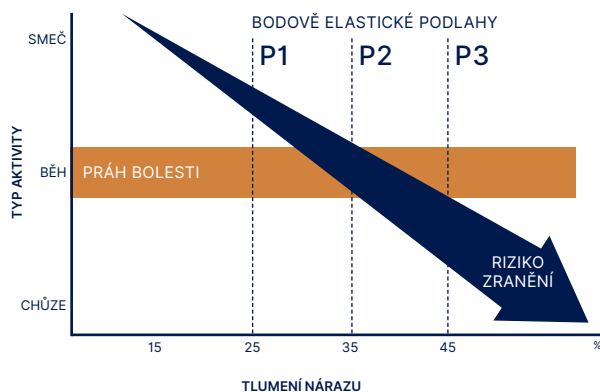

Společnost Gerflor nabízí podlahu P3 Taraflex™ Sport M s nejvyšší úrovní bezpečnosti dostupnou na trhu.

1

PRO BEZPEČNOST

Tlumení nárazů minimalizuje sílu nárazu na tělo a snižuje riziko dlouhodobého zranění.