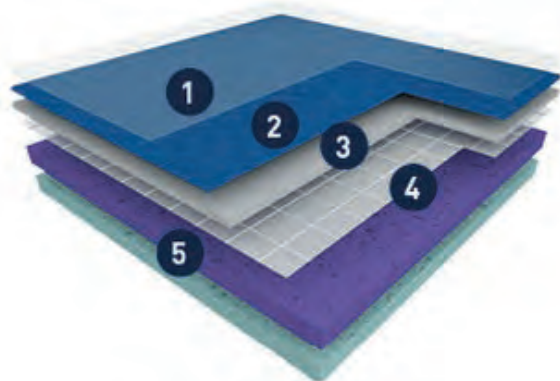

TARAFLEX® EVOLUTION

AKTUALNÍ
CENY

POPIS PRODUKTU

1) Povrchová úprava
2) Dekorová vrstva
3) Recyklovaná kalandrovaná vrstva
4) D-MAX
5) Dvojitá pěna

Nejpoužívanější řada sportovních vinylových krytin Taraflex® Evolution je možno využít nejen pro trvalou pokládku, ale také jako mobilní sportovní povrch, což oceňují zejména sportovní federace a kluby, popř. provozovatelé víceúčelových hal. V případě trvalé pokládky je možné Evolution klást jak na pevný podklad, tak i na pružný rošt, čímž vznikne tzv. kombinovaná podlaha, zajišťující maximální ochranu i výkon sportovce.

- Dekory na objednávku s dodací lhůtou 6 týdnů.
- Délka rolí dle požadavku zákazníka
  Minimální délka role: 12 bm
  Maximální délka role: 26,5 bm
  Řezy po 0,5 bm

TECHNICKÝ POPIS

Kód	Produkt	Celková tloušťka (mm)	Šířka role (bm)	Hmotnost (kg/m²)	Kategorie	Index ochrany proti nárazu IPI (%)	Vertikální deformace (mm)	Reakce na oheň	Povrchová úprava
HN02	Taraflex Evolution Uni (jednobarevné dekory)	7.5	1.5	4,7	P1	76	<2.0	Cfl-s1	Protectsol
HN59 / HN04	Taraflex Evolution Wood (dřevodekory)	7.5	1.5	4,7	P1	76	<2.0	Cfl-s1	Protectsol

DEKORY

Gerflor kód	Název
HN046350	Light Cherry
HN595763	Maple Sun
HN595742	Wood Oak
HN023764	Taupe
HN026873	Anthracite
HN026758	Silver Gray
HN022404	London Light Blue
HN026445	Lagoon
HN026430	Blue
HN026431	Teal
HN026570	Mint Green
HN026559	Spring
HN026146	Coral
HN026830	Black
HN026180	Red
HN026038	Terracotta
HN026211	Gold
HN026347	Beige
HN026557	Forest
HN026159	Pink