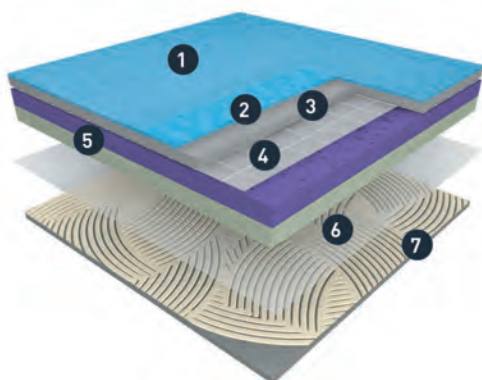

DRY-TEX® SYSTEM

AKTUÁLNÍ
CENY

POPIS PRODUKTU

- 1-5) Taraflex
6) Textilní podklad
7) Lepidlo Gerpur

Ideální řešení tam, kde hrozí zvýšená vlhkost podkladu. Rubová strana opatřena speciální textilní podložkou, v kombinaci s patentovaným jednosložkovým lepidlem GERPUR, jež reaguje na vlhkost – čím vyšší hodnota vlhkosti, tím rychlejší lepení. Toto řešení šetří čas i peníze, není třeba čekat na vyschnutí podkladu, či na něj dodatečně aplikovat finančně nákladné bariéry proti vlhkosti.

TECHNICKÝ POPIS

Kód	Produkt	Celková tloušťka (mm)	Šířka role (bm)	Délka role (bm)	Hmotnost (kg/m²)	Kategorie	Povrchová úprava
H970 / H972	Taraflex Evolution Uni	7.5	1.5	20.5	4.7	P1	Protectsol
H975 / H974 / H973	Taraflex Evolution Wood	7.5	1.5	20.5	4.7	P1	Protectsol
H979	Taraflex Performance Uni	9.35	1.5	20.5	5.3	P2	Protectsol
H899 / H878	Taraflex Performance Wood	9.35	1.5	20.5	5.3	P2	Protectsol
086C0083	Lepidlo Gerpur M balení 15 kg / spotřeba 400-450 g/m²	-	-	-	-	-	-