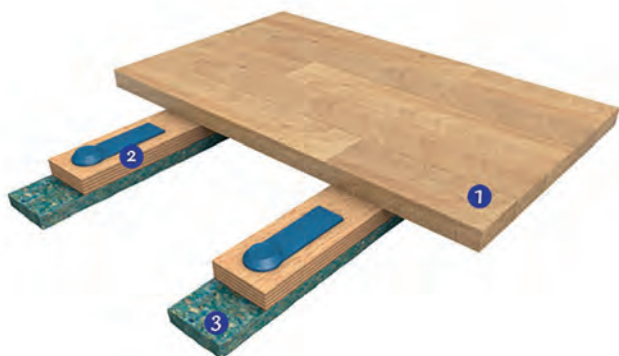

SUBFLEX RECREATION 60

SUBFLEX LINODUR SPORT

MODULOCK

AKTUÁLNÍ
CENY

POPIS PRODUKTU

- 1) Bukové vlysy
- 2) Podpůrné latě
- 3) Pěnová podložka

Connor Moduloock je systém modulárně plošné a elastické dřevěné sportovní podlahy, sestávající se z bukových vlysů ukotvených na podpůrných latích z překližky, jež jsou opatřeny pěnovými podložkami z husté pěny (G-Foam). Jednotlivé panely se spojují unikátním biaxiálním systémem, díky kterému je instalace podlahy velmi rychlá, jednoduchá a bez nutnosti použití speciálního nářadí. Systém je možno používat jak pro trvalou pokládku, tak i pro dočasnou instalaci. Moduloock nabízí nejvyšší možný výkon v rámci systémů mobilních dřevěných podlah, mimo jiné certifikace třídy A4 dle EN 14904 a absorpci dopadu 67 %. Je tedy předurčen pro sportovní soutěže na té nejvyšší úrovni. Certifikovaný basketbalovou federací FIBA.