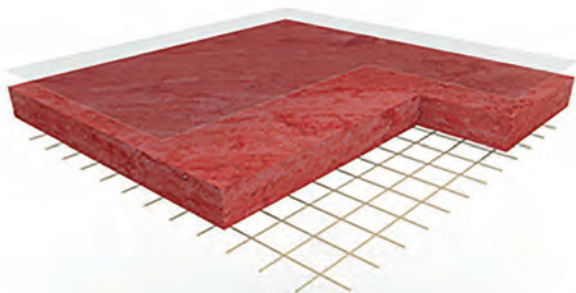

LINODUR / COLORETTE / MARMORETTE

AKTUÁLNÍ
CENY

Linodur Sport 4 mm je přírodní linoleum určené zejména těm uživatelům, kteří preferují přírodní materiály. Vyrábí se z 98% z přírodních surovin (lněný olej, dřevitá moučka, korek, pryskyřice, minerály a juta), z nichž 76% je rychle obnovitelných. Linodur Sport nabízí dlouhou životnost, nadčasový design a vysokou odolnost vůči bodové zátěži, což umožňuje provozovateli pořádat i mimosportovní aktivity. Pro dosažení parametrů plošně elastických sportovních podlah nutno instalovat v kombinaci s pružným rohoží Gymflex II – Systém Linogym II.

Colorette Sport 4 mm je svým složením a konstrukcí stejné jako Linodur Sport, zaujme však na první pohled nabídkou exklusivních sytých barev. Stejně jako u kolekce Linodur Sport se pro dosažení sportovních parametrů pokládá v kombinaci s pružným roštěm či podložkou Gymflex II – Systém Linogym II.

Marmorette Sport je přírodní linoleum o tloušťce 3,2 mm, jež je specifické svým mramorovaným designem. Pro sportovní účely nutno instalovat v kombinaci s pružným roštěm.

TECHNICKÝ POPIS

Kód	Produkt	Klasifikace	Povrchová úprava	Celková tloušťka (mm)	Dynamický frikční koeficient	Kročejový útlum (dB)	Zbytkový otlak (mm)	Šířka role (bm)	Délka role (bm)	Hmotnost (g/m²)
R616	Linodur Sport 4.0	23/34/43	Neocare	4	0.4–0.6	6	< 0.2	2	28	4 700
R613	Colorette Sport 4.0	23/34/43	Neocare	4	0.4–0.6	6	< 0.2	2	28	4 700
R122	Marmorette Sport 3.2	23/34/43	Neocare	3.2	0.4–0.6	6	< 0.2	2	28	3 800