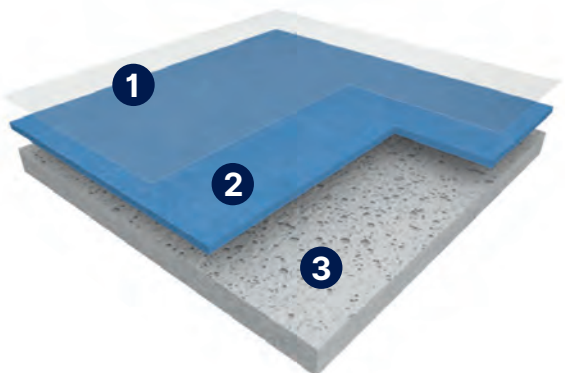

GAME 45 / 65

AKTUALNÍ
CENY