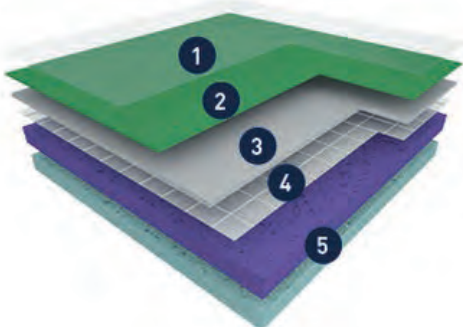

TARAFLEX® BADMINTON

AKTUALNÍ
CENY

POPIS PRODUKTU

1) Povrchová úprava
2) Design
3) Recyklovaná kalandrovaná vrstva
4) D-Max
5) Dvojitá pěna

Sportovní vinylová podlahová krytina, určená pro badminton. Speciální povrchová úprava zajišťuje optimální pohyb po badmintonovém kurtu. Pokládka je možná jak pro trvalou tak i dočasnou instalaci.

DEKORY

TECHNICKÝ POPIS

Kód	Produkt	Celková tloušťka (mm)	Šířka role (bm)	Délka role (bm)	Hmotnost (kg/m²)	Kategorie	Povrchová úprava
HM43	Taraflex Badminton 4.5	4.5	1.5	20.5	2.6	-	PUR Protect
H897	Taraflex Badminton 7.5	7.5	1.5	12–26.5	4.7	P1	Protectsol