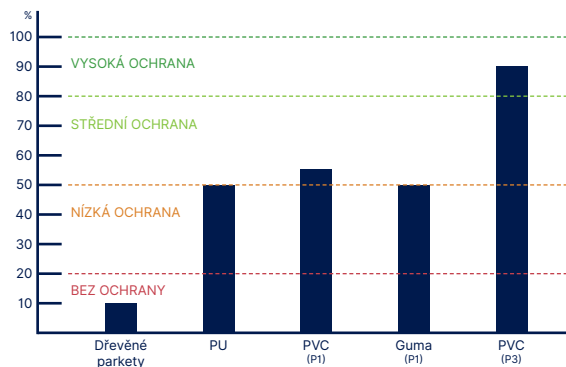

PRO OCHRANU

Podlaha, která přináší všem uživatelům okamžitou ochranu proti nárazům při pádu, skákání nebo uklouznutí na podlaze.