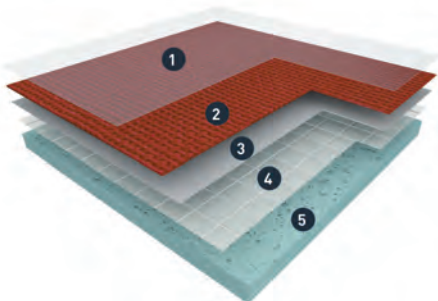

TARAFLEX® TABLE TENNIS PORTABLE

POPIS PRODUKTU

1) Povrchová úprava
2) Design
3) Recyklovaná kalandrovaná vrstva
4) D-Max
5) Dvojitá pěna

TECHNICKÝ POPIS

Kód	Produkt	Celková tloušťka (mm)	Šířka role (bm)	Délka role (bm)	Hmotnost (kg/m²)	Kategorie	Povrchová úprava
HM46	Taraflex Table Tennis 4.5	4.5	1.5	20.5	2.6	-	PUR Protect
HM49	Taraflex Table Tennis 6.2	6.2	1.5	20.5	4.2	P1	Protectsol
H269	Taraflex Table Tennis Portable	3.7	1.5	16	1.9	-	Protectsol