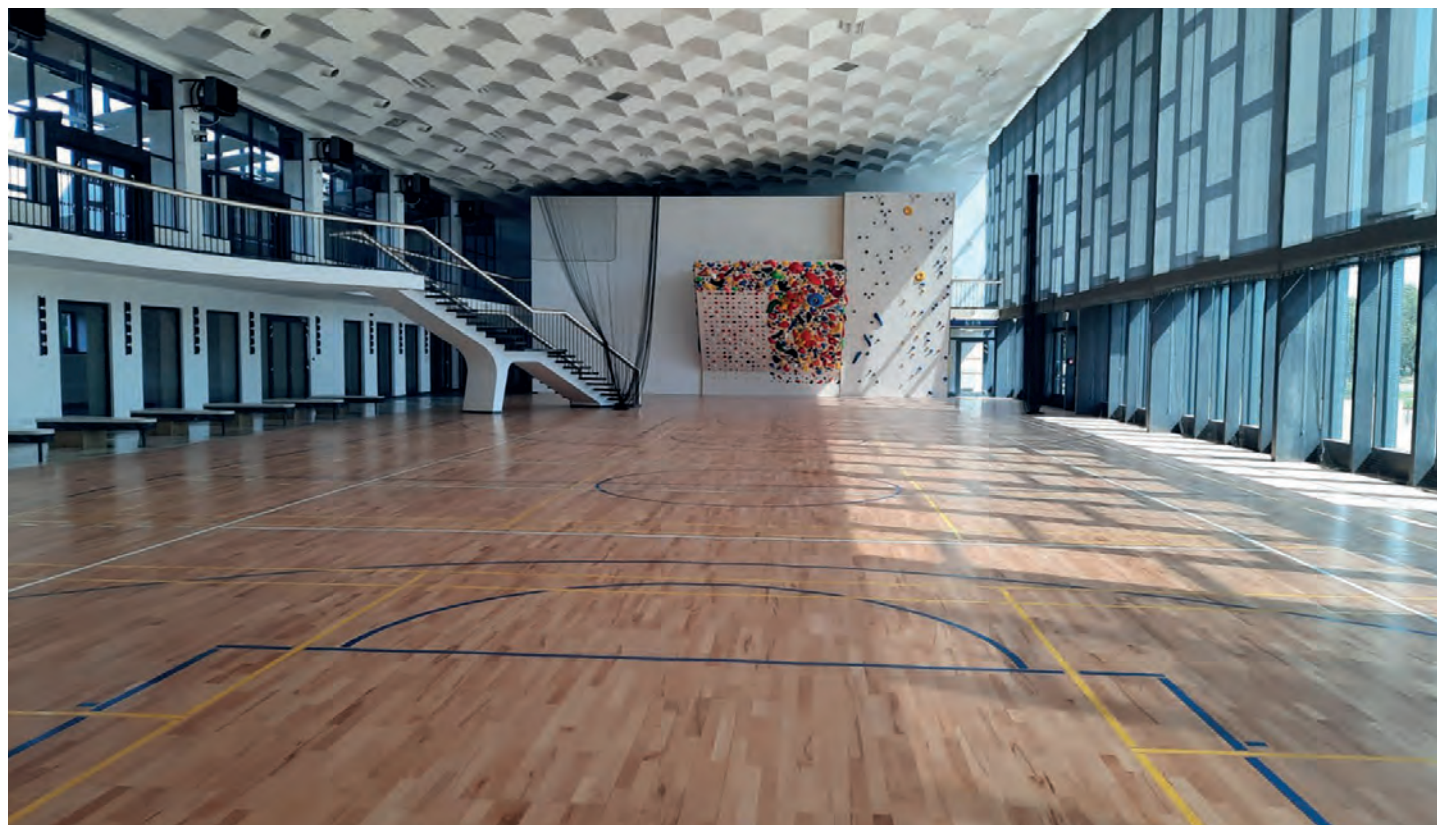

MODULOCK

AKTUÁLNÍ
CENY

POPIS PRODUKTU

1) Bukové vlysy
2) Podpůrné latě
3) Pěnová podložka

Connor Moduloock je systém modulárně plošné a elastické dřevěné sportovní podlahy, sestávající se z bukových vlysů ukotvených na podpůrných latích z překližky, jež jsou opatřeny pěnovými podložkami z husté pěny (G-Foam). Jednotlivé panely se spojují unikátním biaxiálním systémem, díky kterému je instalace podlahy velmi rychlá, jednoduchá a bez nutnosti použití speciálního nářadí. Systém je možno používat jak pro trvalou pokládku, tak i pro dočasnou instalaci. Moduloock nabízí nejvyšší možný výkon v rámci systémů mobilních dřevěných podlah, mimo jiné certifikace třídy A4 dle EN 14904 a absorpci dopadu 67 %. Je tedy předurčen pro sportovní soutěže na té nejvyšší úrovni. Certifikovaný basketbalovou federací FIBA.

TECHNICKÝ POPIS

Gerflor kód	Produkt	Rozměr (mm)	Tloušťka (mm)	Hmotnost (kg/m²)	Vertikální deformace	Šoková absorpce	Reakce na oheň	MJ
HN910001	Connor Moduloock	2 380 x 665	55	17	<5	A4	Bfl-s1	m²
HN960001	Moduloock stojan na skladování a transport (45 desek)	2 500 x 800	-	-	-	-	-	ks
HN950001	Moduloock náběhová rampa	-	-	-	-	-	-	ks
HN930001	Moduloock dřevěný box s langetami	-	-	-	-	-	-	ks
HN990001	Moduloock – hliníková náběhová lišta	-	-	-	-	-	-	bm