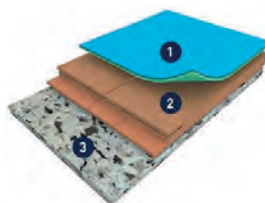

SUBFLEX RECREATION 60