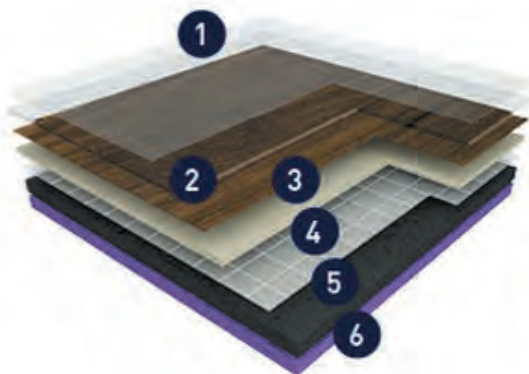

SURFACE MASK

Gerflor kód	Název
6006	Bremen
6009	Frankfurt
6027	Aachen
6029	Bonn
6031	Berlin
6032	München
6036	Kassel
6045	Bochum
6067	Potsdam
6075	Rostock

TARAFLEX® MULTI-USE 6.2

AKTUALNÍ
CENY

POPIS PRODUKTU