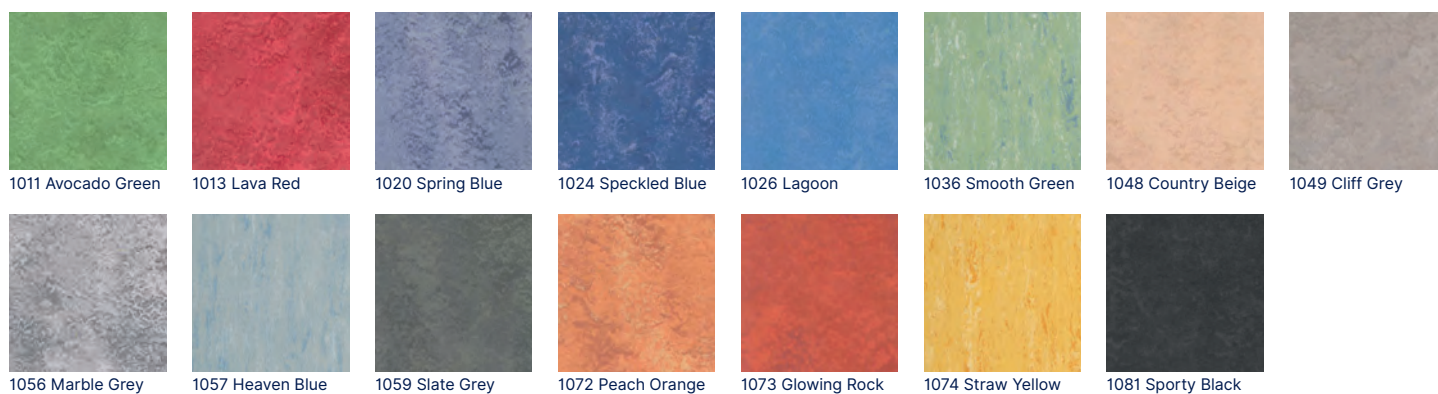

SUBFLEX LINODUR SPORT