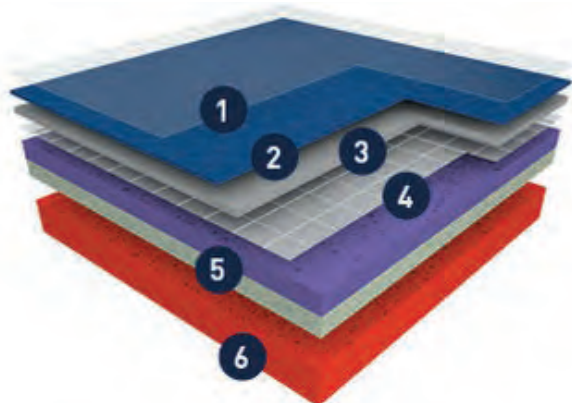

TARAFLEX® COMFORT

AKTUALNÍ
CENY

POPIS PRODUKTU

1) Povrchová úprava
2) Dekorová vrstva
3) Recyklovaná kalandrovaná vrstva
4) D-MAX
5) Dvojitá pěna
6) Polymerová pěna

Víceúčelová sportovní vinylová podlahová krytina. Taraflex® Comfort ocení zejména děti a senioři díky maximální schopnosti ochrany sportovce při pádu (IPI – index ochrany proti nárazu 89 %) i z hlediska vzniku dlouhodobých zranění (kategorie P3). Tato řada je tedy primárně určená pro školní tělocvičny a menší sportovní haly, kde jsou organizovány výhradně sportovní aktivity výkonnostního charakteru.

- Dekory na objednávku s dodací lhůtou 6 týdnů.
- Délka rolí dle požadavku zákazníka
  Minimální délka role: 12 bm
  Maximální délka role: 26,5 bm
  Řezy po 0,5 bm

TECHNICKÝ POPIS

Kód	Produkt	Celková tloušťka (mm)	Šířka role (bm)	Hmotnost (kg/m²)	Kategorie	Index ochrany proti nárazu IPI (%)	Vertikální deformace (mm)	Reakce na oheň	Povrchová úprava
HN07	Taraflex Comfort Uni (jednobarevné dekory)	12.5	1.5	5.1	P3	89	<3.5	Cfl-s1	Protectsol
HN06 / HN63	Taraflex Comfort Wood (dřevodekory)	12.5	1.5	5.1	P3	89	<3.5	Cfl-s1	Protectsol

DEKORY

Gerflor kód	Název
HN066350	Light Cherry
HN635763	Maple Sun
HN635742	Wood Oak
HN073764	Taupe
HN076873	Anthracite
HN076758	Silver Gray
HN072404	London Light Blue
HN076445	Lagoon
HN076430	Blue
HN076431	Teal
HN076570	Mint Green
HN076559	Spring
HN076830	Black
HN076146	Coral
HN076180	Red
HN076038	Terracotta
HN076211	Gold
HN076347	Beige
HN076557	Forest
HN076159	Pink

Vysvětlivky:

- Takto označené dekory jsou skladem v centrálním skladu ve Francii, dodací lhůta 2 týdny. Pevná délka rolí: 20,5 bm