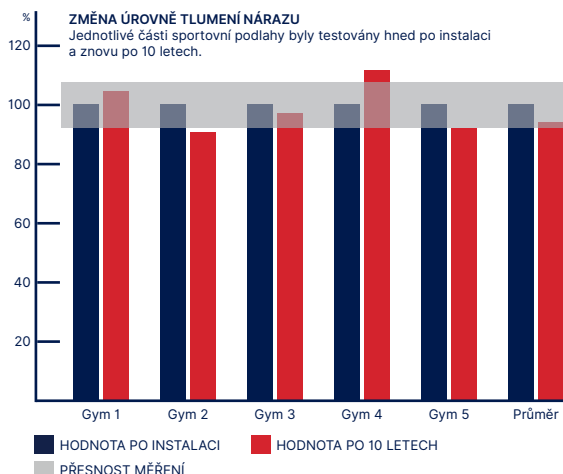

Kompletní sortimentem P1 / P2 / P3 poskytuje společnost Gerflor uživatelům správné řešení a maximální bezpečnost.

2

3

PRO ŽIVOTNOST

Technologie Taraflex™ zajišťuje dlouhodobě dobré parametry výrobků po celou dobu jejich životnosti.