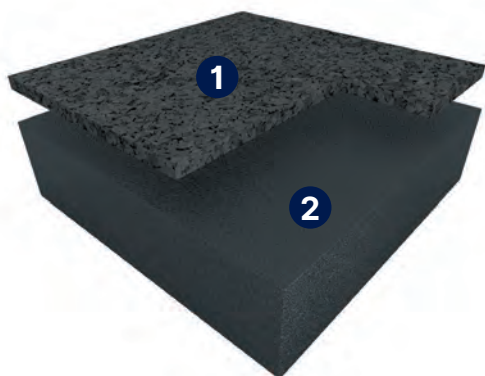

0001 Dark Grey

0002 Black

POWERSHOCK 300

AKTUÁLNÍ CENY

POPIS PRODUKTU

- 1) Nášlapná vrstva
- 2) Rubová vrstva

Powershock 300 je 30 mm silná nárazuvzdorná pryžová podlahová deska, ideální pro oblasti s činkami s vysokou hmotností ve vaší tělocvičně či fitness zařízení. Předinstalované kolíky konektorů jsou navrženy tak, aby byly funkční i odolné, což usnadňuje instalaci. Powershock 300 předchází poškození při hlubokém nárazu a zároveň poskytuje vynikající tlumení zvuku 24 dB. Dlaždice Powershock 300 jsou vyrobeny z vulkanizovaného kaučuku pro zvýšení pevnosti a trvanlivosti, neporézní vrstva je vysoce odolná proti opotřebení, je nepropustná, čímž usnadňuje údržbu a bez zápachu.