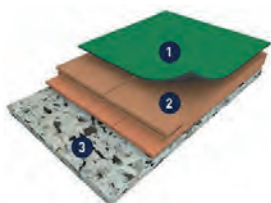

SUBFLEX TARAFLEX® SURFACE