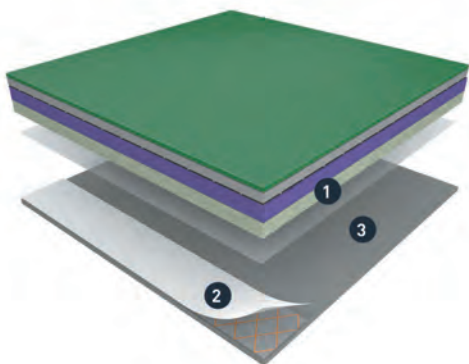

TARAFLEX® BADMINTON

AKTUALNÍ
CENY

POPIS PRODUKTU

- 1) Povrchová úprava
- 2) Design
- 3) Recyklovaná kalandrovaná vrstva
- 4) D-Max
- 5) Dvojitá pěna

Sportovní vinylová podlahová krytina, určená pro badminton. Speciální povrchová úprava zajišťuje optimální pohyb po badmintonovém kurtu. Pokládka je možná jak pro trvalou tak i dočasnou instalaci.

WHERE
CHAMPIONS
PLAY

TARAFLEX® SL

AKTUÁLNÍ
CENY

POPIS PRODUKTU

- 1) Taraflex
- 2) Páska Tarafix SL
- 3) Betonová deska

Systém TARAFLEX® SL kombinuje snadnou a rychlou instalaci bez použití lepidel s vysokými standardy kvality Gerflor: snadná údržba, skvělé sportovní výkony, odolnost a ohleduplnost k životnímu prostředí. Vylepšená rozměrová stabilita umožňuje jedinou skutečnou pokládku vinylových sportovních podlah bez použití lepidla, a to i na vlhké podklady se zbytkovou vlhkostí až do 7%. Role PVC jsou pouze fixovány speciálními oboustranně lepicími páskami Tarafix® SL.