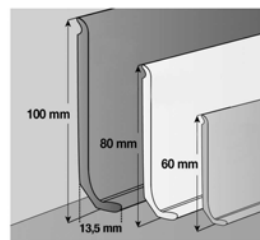

Gerflor Profily, lišty, tuba na svařování, lepidlo, penetrace

GER 04770454 3M*

Stav zásob: 21 bm

Gerflor Vynaflex 100mm UNI 3bm
Beige 1 bal.=25x3bm

Šířka/balení: 3 bm

Původní cena: **86,00** Kč/bm

Cena po slevě: **20,00** Kč/bm