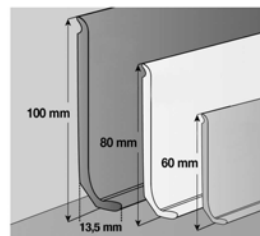

GER 04836512*

Stav zásob: 18 bm

Gerflor Vynaflex 60mm UNI 3bm
1 bal.=25x3m Noir

Šířka/balení: 3 bm

Původní cena: **50,00** Kč/bm

Cena po slevě: **20,00** Kč/bm